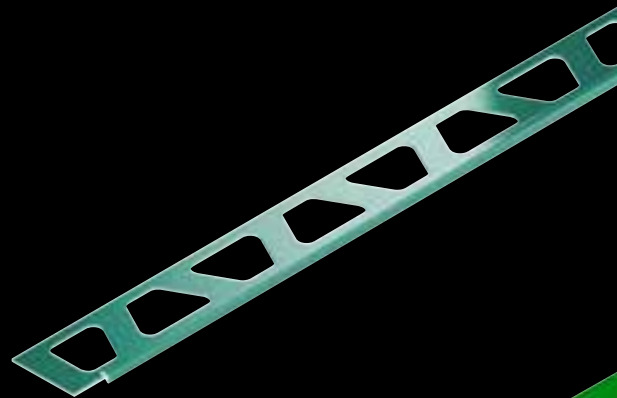

Schlüter®-QUADEC

Schlüter-QUADEC-AC es un perfil de remate de alta calidad de aluminio lacado con geometría cuadrada para esquinas exteriores de paredes revestidas con baldosas cerámicas.

Schlüter®-RONDEC

Schlüter-RODEC-AC es un perfil simétrico redondeado de aluminio lacado para las esquinas de paredes con revestimientos cerámicos.

Schlüter®-JOLLY

Schlüter-JOLLY-AC es un perfil decorativo de aluminio lacado para esquinas de paredes con cerámica, así como para remates de zócalos y revestimientos. Su ángulo de 90° protege las baldosas de forma segura contra agresiones mecánicas.

Schlüter®-FINEC

Schlüter-FINEC-A es un perfil de remate de alta calidad fabricado en aluminio anodizado o aluminio lacado para esquinas exteriores de paredes revestidas con baldosas cerámicas, mosaicos vítreos y acabados enlucidos. El perfil de remate protege los cantos contra agresiones mecánicas y crea un remate minimalista y elegante.

Schlüter®-DESIGNBASE-SL

Schlüter-DESIGNBASE-SL-A es un perfil de alta calidad de aluminio lacado o anodizado para la rápida creación de elegantes rodapiés. El perfil se fija fácilmente a la pared con un adhesivo adecuado.