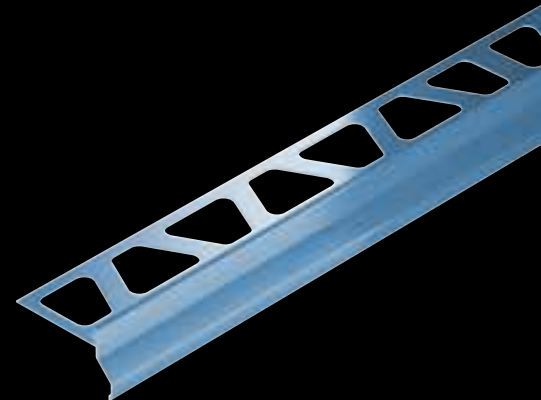

Schlüter®-BARA-RAK

Schlüter-BARA-RAK es un perfil vierteaguas con goterón de aluminio lacado, que se coloca en el borde de la pendiente ofreciendo un remate limpio y una protección segura de los frentes de forjados.

Schlüter®-BARA-RAKE

Schlüter-BARA-RAKE es un perfil vierteaguas con goterón para la colocación sobre un recredido con pendiente.

Schlüter®-BARA-RAKEG

Schlüter-BARA-RAKEG es un perfil vierteaguas con goterón para la colocación sobre un recredido con pendiente. El perfil protege los cantos de las baldosas y ofrece un remate limpio.

Schlüter®-BARA-RKK

Schlüter-BARA-RKK es un perfil de remate en forma de T con goterón, que se coloca sobre un recredido con pendiente. El perfil protege los cantos de las baldosas y ofrece un remate limpio.

Schlüter®-BARA-RKKE

Schlüter-BARA-RKKE es un perfil de remate en forma de T con goterón, que se coloca sobre un recrecido con pendiente. El perfil perforado protege los cantos de las baldosas y ofrece un remate limpio.