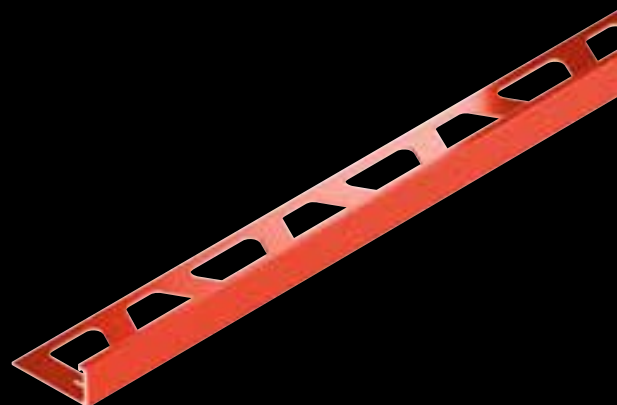

Schlüter®-QUADEC

Schlüter-QUADEC-AC es un perfil de remate de alta calidad de aluminio lacado con geometría cuadrada para esquinas exteriores de paredes revestidas con baldosas cerámicas.

Schlüter®-RONDEC

Schlüter-RODEC-AC es un perfil simétrico redondeado de aluminio lacado para las esquinas de paredes con revestimientos cerámicos.

Schlüter®-JOLLY

Schlüter-JOLLY-AC es un perfil decorativo de aluminio lacado para esquinas de paredes con cerámica, así como para remates de zócalos y revestimientos. Su ángulo de 90° protege las baldosas de forma segura contra agresiones mecánicas.

Schlüter®-FINEC

Schlüter-FINEC-A es un perfil de remate de alta calidad fabricado en aluminio anodizado o aluminio lacado para esquinas exteriores de paredes revestidas con baldosas cerámicas, mosaicos vítreos y acabados enlucidos. El perfil de remate protege los cantos contra agresiones mecánicas y crea un remate minimalista y elegante.

Schlüter®-DESIGNBASE-SL

Schlüter-DESIGNBASE-SL-A es un perfil de alta calidad de aluminio lacado o anodizado para la rápida creación de elegantes rodapiés. El perfil se fija fácilmente a la pared con un adhesivo adecuado.