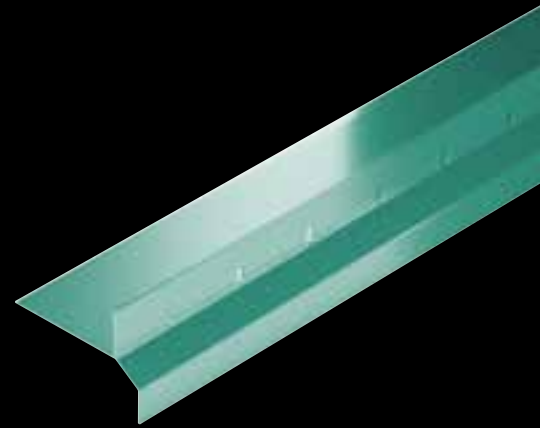

Schlüter®-BARA-RAKE

Schlüter-BARA-RAKE es un perfil vierteaguas con goterón para la colocación sobre un recredido con pendiente.

Schlüter®-BARA-RAKEG

Schlüter-BARA-RAKEG es un perfil vierteaguas con goterón para la colocación sobre un recredido con pendiente. El perfil protege los cantos de las baldosas y ofrece un remate limpio.

Schlüter®-BARA-RKKE

Schlüter-BARA-RKKE es un perfil de remate en forma de T con goterón, que se coloca sobre un recrecido con pendiente. El perfil perforado protege los cantos de las baldosas y ofrece un remate limpio.

Schlüter®-BARA-RKB

Schlüter-BARA-RKB es un perfil vierteaguas en forma de T para recubrimientos. La parte delantera tiene forma de goterón.

Schlüter®-BARA-RK

Schlüter-BARA-RK es un perfil de remate en forma de T. La parte delantera es un vierteaguas y la posterior cubre la unión con la superficie de drenaje TROBA.

Schlüter®-BARA-RKL

Schlüter-BARA-RKL es un perfil vierteaguas de aluminio lacado con aberturas de desagüe. Es apto para la colocación de baldosas de gran formato sobreelevadas o sobre grava/gravilla.

Los colores MyDesign