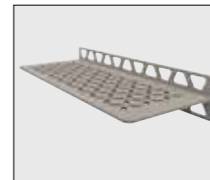

Aluminio texturizado
Gris piedra
SW S1 D5 TSSG