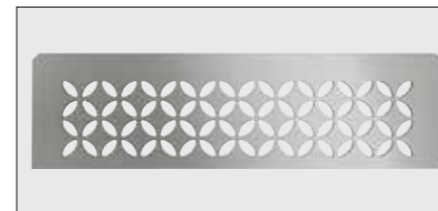

FLORAL

Acero inoxidable cepillado
SN S1 D5 EB

Aluminio texturizado
Marfil
SN S1 D5 TSI