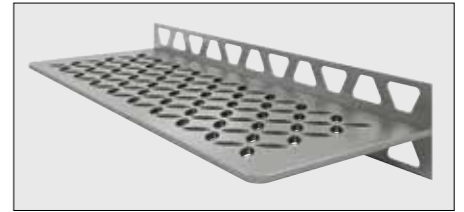

Schlüter®-SHELF-W-S1 115 x 300 mm

FLORAL

Acero inoxidable cepillado
SW S1 D5 EB