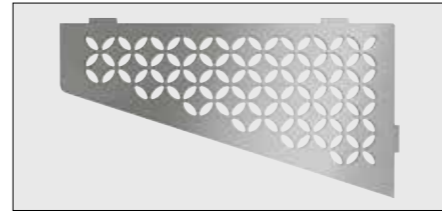

Schlüter®-SHELF-E-S1 210 x 210 mm

i
También para instalar en un revestimiento existente

FLORAL

Schlüter®-SHELF-E-S2 75 x 195 x 195 x 75 mm

i
También para instalar en un revestimiento existente

FLORAL

Schlüter®-SHELF-E-S3 62 x 295 x 154 mm

i
También para instalar en un revestimiento existente

FLORAL

Schlüter®-SHELF-W-S1 115 x 300 mm

FLORAL

CURVE

CURVE

CURVE

CURVE