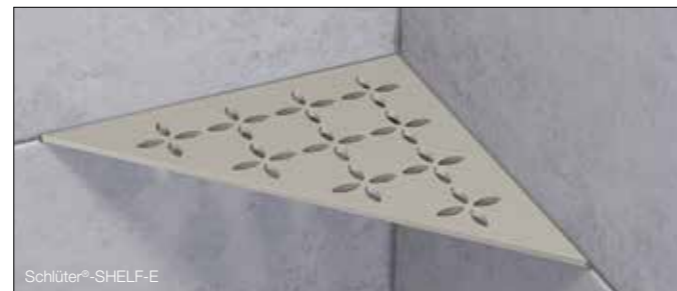

Nº art. 556 372 - Edición 02/19

Elegante, estable y de rápido montaje: Schlüter®-SHELF

No sólo en la ducha quedan bien Schlüter-SHELF. El estante en el diseño elegante STYLE es un portaobjetos práctico para todos aquellos ambientes, donde se va a colocar o ya está colocada la cerámica.

- Acero inoxidable cepillado o aluminio en acabado TRENDLINE texturizado en tres colores diferentes
- Dos diseños: FLORAL o CURVE
- Disponible en cinco formatos diferentes

Schlüter®-SHELF-N-S1 87 x 300 mm